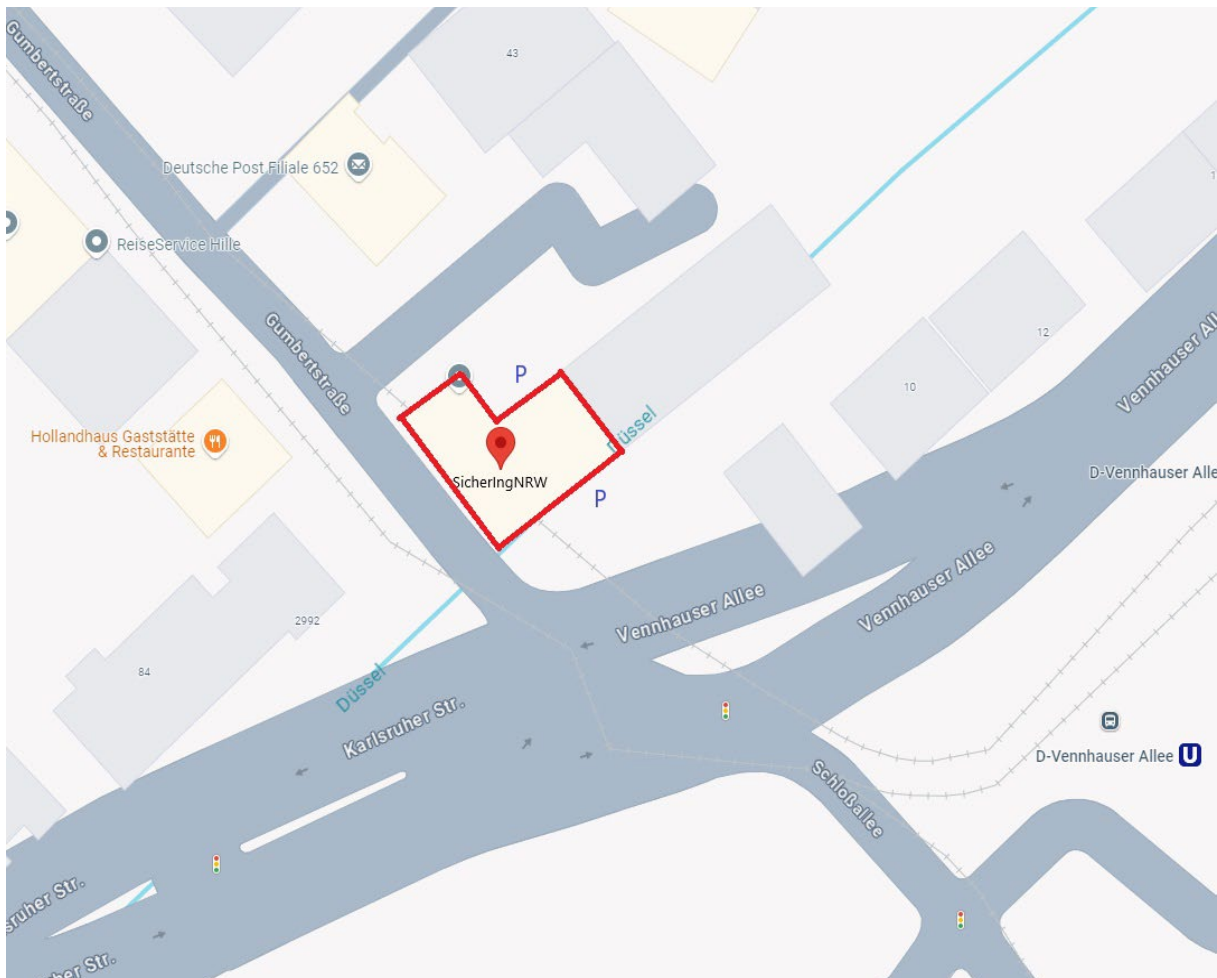

Herzlich Willkommen bei Sicherheitsingenieur.NRW in Düsseldorf!

Wir freuen uns auf Ihren Besuch und möchten Ihnen mit der folgenden Wegbeschreibung die Anreise so einfach wie möglich gestalten.

Grundlegende Information - wir sind in den Erdgeschoss:

- Adresse: [Gumbertstraße. 199b, 40229 Düsseldorf](#)
- Plus Code auf Google Maps: [5RXV+MV Düsseldorf](#)
- GPS-Daten: [51°11'57.2"N 6°50'41.0"E](#)
- Öffentliche Verkehrsmittel: Von Düsseldorf HBF die U-Bahn – Linie U-75 Richtung Vennhauser Allee. Bis zur Endhaltestelle fahren

Donato Muro

Hotels

Fair & The City

- Adresse: Vennhauser Allee 83, 40229 Düsseldorf
- Entfernung: Nur 8 Minuten zu Fuß (ca. 600 m)
- Kontakt: 0173 5348768

Central & Cozy

- Adresse: Gertrudisplatz 34, 40229 Düsseldorf
- Entfernung: In nur 6 Minuten zu Fuß erreichbar (ca. 450 m)
- Kontakt: 0176 72509094

McDreams Düsseldorf City

- Adresse: Karl-Geusen-Straße 167, 40231 Düsseldorf
- Kontakt: 0211 73162797
- Anfahrt: Mit der Straßenbahn Linie 701 von der Vennhauser Allee bis "Am Stufstock". Danach ca. 5 Minuten zu Fuß (350 m).