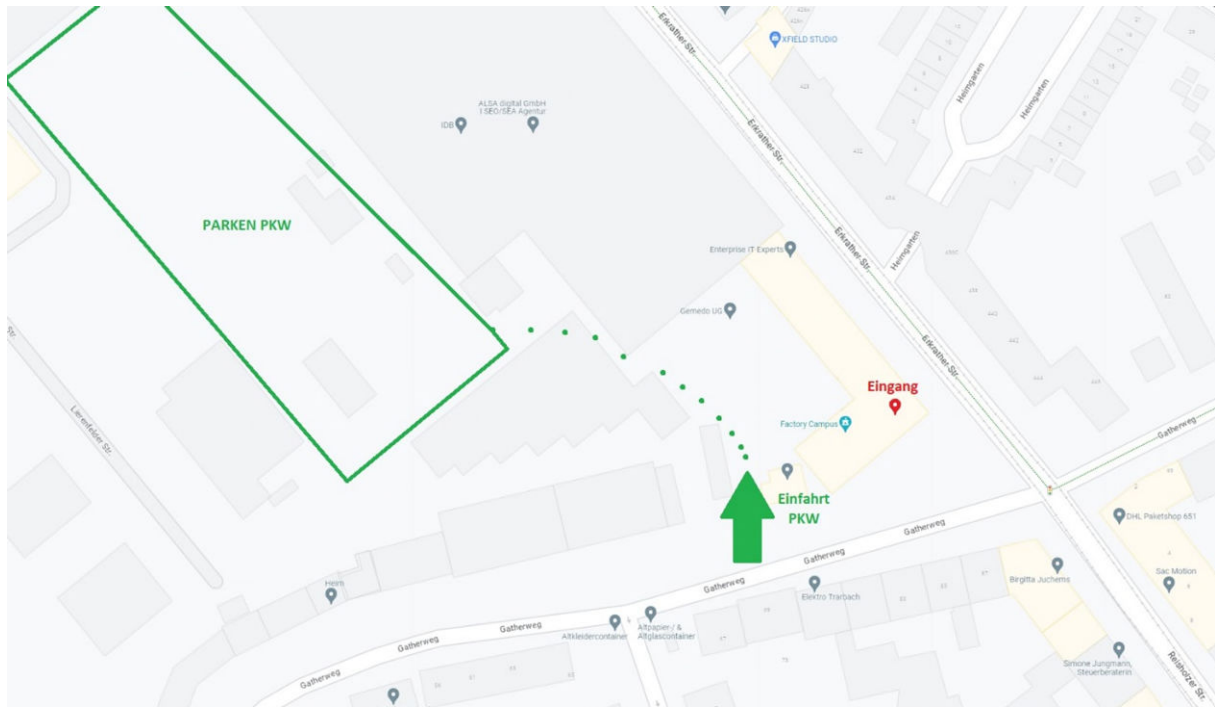

Herzlich Willkommen bei Sicherheitsingenieur.NRW in Düsseldorf!

Wir freuen uns auf Ihren Besuch und möchten Ihnen mit der folgenden Wegbeschreibung die Anreise so einfach wie möglich gestalten.

Grundlegende Informationen:

- **Adresse:** Erkrather Str. 401, 40231 Düsseldorf
- **Haupteingang & Parkplatzzugang:** Die Toreinfahrt befindet sich gegenüber der Adresse „**Gatherweg 69, 40231 Düsseldorf**“
- **Plus Code auf Google Maps:** 6R5H+W3 Düsseldorf
- **Öffentliche Verkehrsmittel:** Nächstgelegene Haltestelle ist D-Schlesische Straße, bedient von den Linien U75 und Bahn 705.
- **Barrierefreiheit:** Rampen und Fahrstühle sind vorhanden, um den Zugang so komfortabel wie möglich zu gestalten.

Zusätzliche Hinweise:

- **Parkmöglichkeiten:** Reichlich PKW-Parkplätze stehen zur Verfügung.
 - **GPS-Daten des Parkplatzes:** 51°12'36.1"N 6°49'33.7"E // 51.210021, 6.826013
 - **Plus Code auf Google Maps:** 6R6G+2C2 Düsseldorf

Donato Muro

GÜNSTIG

1. **Homerent - Ferienwohnungen in Düsseldorf und Umgebung** an der Heerstr. [20, 40227 Düsseldorf, etwa 1.9 km entfernt, mit Preisen ab 36€¹](#).
2. **Rhein River Guesthouse** an der Rheinstr. [54, 51371 Leverkusen, etwa 20.0 km entfernt, mit Preisen ab 45€¹](#).
3. **Hotel-Pension Schlafpunkt Solingen** [an der Peter-Rasspe-Strasse 8, 42651 Solingen, etwa 22.1 km entfernt, mit Preisen ab 35€¹](#).
4. **Homerent - Ferienwohnungen Neuss & Umgebung** an der Gladbacher Str. [160, 41462 Neuss, etwa 8.1 km entfernt, mit Preisen ab 36€¹](#).
5. **Hostel Hotel-Pension SchlafPunkt in Leverkusen** an der Porschestra. [7, 51381 Leverkusen, etwa 24.5 km entfernt, mit Preisen ab 30€¹](#).