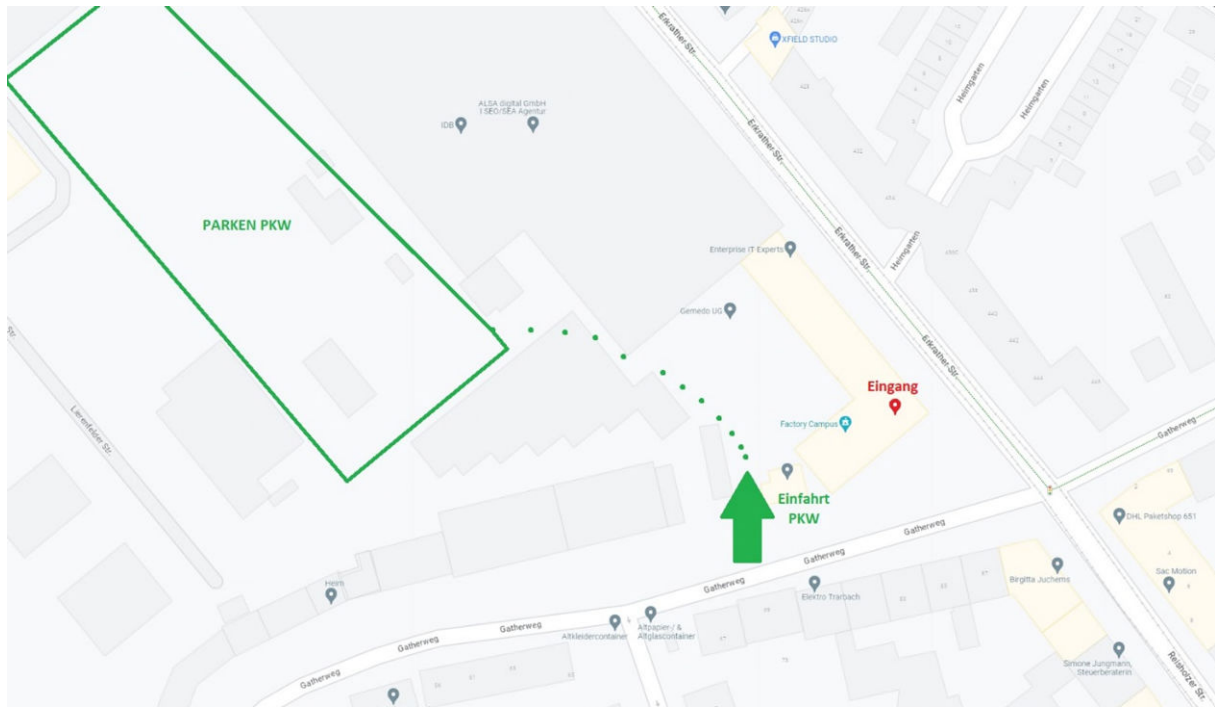

Herzlich Willkommen bei Sicherheitsingenieur.NRW in Düsseldorf!

Wir freuen uns auf Ihren Besuch und möchten Ihnen mit der folgenden Wegbeschreibung die Anreise so einfach wie möglich gestalten.

Grundlegende Informationen:

- **Adresse:** Erkrather Str. 401, 40231 Düsseldorf
- **Haupteingang & Parkplatzzugang:** Die Toreinfahrt befindet sich gegenüber der Adresse „**Gatherweg 69, 40231 Düsseldorf**“
- **Plus Code auf Google Maps:** 6R5H+W3 Düsseldorf
- **Öffentliche Verkehrsmittel:** Nächstgelegene Haltestelle ist D-Schlesische Straße, bedient von den Linien U75 und Bahn 705.
- **Barrierefreiheit:** Rampen und Fahrstühle sind vorhanden, um den Zugang so komfortabel wie möglich zu gestalten.

Zusätzliche Hinweise:

- **Parkmöglichkeiten:** Reichlich PKW-Parkplätze stehen zur Verfügung.
 - **GPS-Daten des Parkplatzes:** 51°12'36.1"N 6°49'33.7"E // 51.210021, 6.826013
 - **Plus Code auf Google Maps:** 6R6G+2C2 Düsseldorf